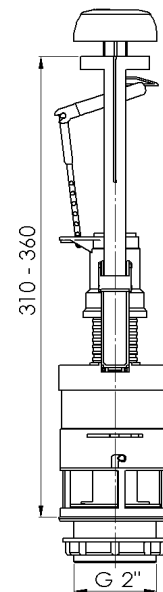

Szerelési útmutató és garancialevél

Cikkszám: **STY-721; STY-722**

Üzemi hőmérséklet: 1-40 C°

Az öblítési mennyiség az egygombos (Sty-721) esetében 6-9 liter, de az öblítés bármikor megszakítható.

A kétgombosnál (Sty-722) a nagyöblítés 6-9 liter a kisöblítésnél 2-3 liter víz öblítését lehet beállítani.

Karbantartás:

A víz keménységétől függően időszakonként a vízkövet illetve egyéb szennyeződések el kell távolítani az öblítőszelepről, használatát csak szűrővel ellátott vízhálózathoz javasoljuk.

Garancia:

A termékre 3 év garancia érvényes. Vízkő miatti meghibásodás esetén a garancia érvényét veszti

Gyártás helye és ideje:

Gyártás dátuma:

Magyarországi szerviz: Styron Kft. 2243 Kóka Zsámboki út

Tel: +36-29/629-030 www.styron.hu Email: ertesites@styron.hu